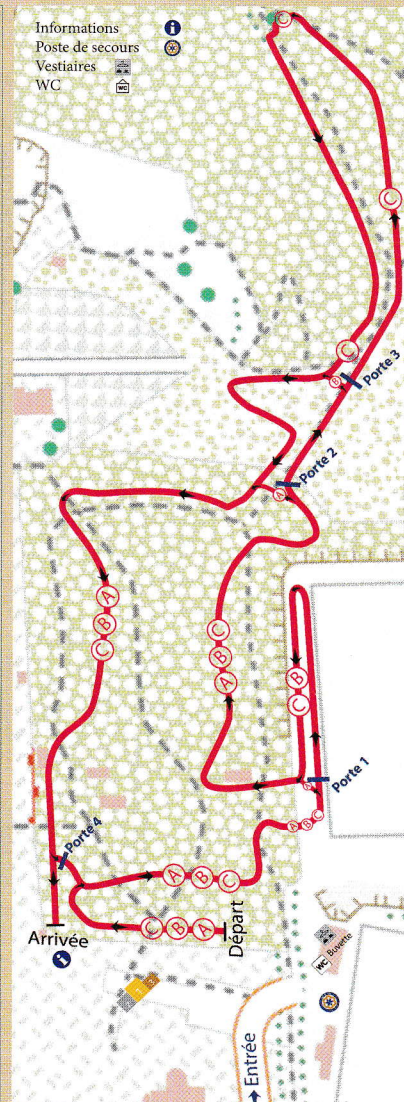

# 10e ÉDITION CROSS du RIWA

Parc Communal « Les Charmettes »  
50, Rue du Tilleul - 1332 Genval

**DIMANCHE 8 DÉCEMBRE 2023**  
à partir de 12h

Horaire	Catégories	Distances	Parcours
12h00	Kangourous Mixte (2017)	600m	1xA
12h10	Benjamin(e)s Mixte (2016)	600m	1xA
12h20	Benjamin(e)s Mixte (2015)	600m	1xA
12h30	Pupilles F	1150m	2xA
12h40	Pupilles G (2014-13)	1150m	2xA
12h50	Minimes F	1500m	2xB
13h00	Minimes G (2012-11)	1500m	2xB
13h10	Cadettes (2010-09)	1500m	2xB
	Cross Court D	1500m	2xB
13h25	Scolaires H (2008-07)	3100m	3xC
	Cross Court H	3100m	3xC
13h45	Cadets H (2010-09)	2100m	2xC
	Scolaires D (2008-07)	2100m	2xC
14h05	Juniors D (2006-05)	4100m	4xC
	Masters D (+ de 35 ans)	4100m	4xC
	Seniores D (04 -> à 34 ans)	4100m	4xC
14h30	Juniors H (2006-05)	6100m	6xC
	Masters H (+ de 35 ans)	6100m	6xC
	Seniors H (04 -> à 34 ans)	6100m	6xC